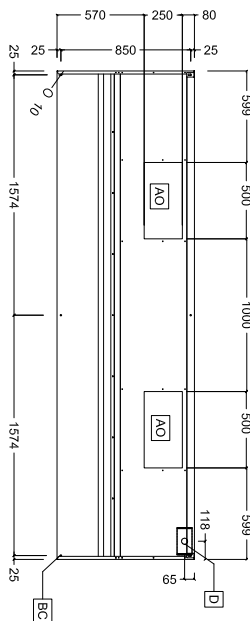

vetfilters 6x 500x400x30 mm

lucht afvoeropeningen 2x 298x262 mm

Belangrijkste Gegevens

- Buitenste panelen met afgebogen randen om verwondingen te voorkomen.
- Voorbereid voor de installatie van verlichting.
- Laag geluidsniveau.

Optionele Accessoires

- Afvoer voor afzuigkappen, diameter 1/2" (m), met plug PNC 640409
- Snelheidsregelaar voor ventilator tot 1,7kW PNC 640686

Gekeurd: _____

Electrolux
PROFESSIONAL

Dampkappen Afzuigkap, rvs AISI304, rvs labyrint filters, wandmodel, 3200x900mm

Front aanzicht

Zij aanzicht

Boven aanzicht

Algemene Gegevens:

Afmetingen, extern, breedte:	
642298 (MP932DT)	3200 mm
Afmetingen, extern, diepte:	900 mm
Afmetingen, extern, hoogte:	500 mm
Gewicht, netto:	66 kg