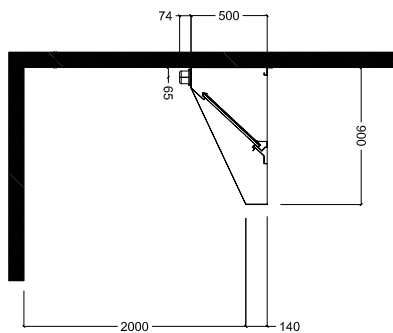

vetfilters 6x 500x400x30 mm

lucht afvoeropeningen 2x 298x262 mm

Belangrijkste Gegevens

- Buitenste panelen met afgebogen randen om verwondingen te voorkomen.
- Voorbereid voor de installatie van verlichting.
- Laag geluidsniveau.

Front aanzicht

Zij aanzicht

Boven aanzicht

Algemene Gegevens:

Afmetingen, extern, breedte:	
642298 (MP932DT)	3200 mm
Afmetingen, extern, diepte:	900 mm
Afmetingen, extern, hoogte:	500 mm
Gewicht, netto:	66 kg